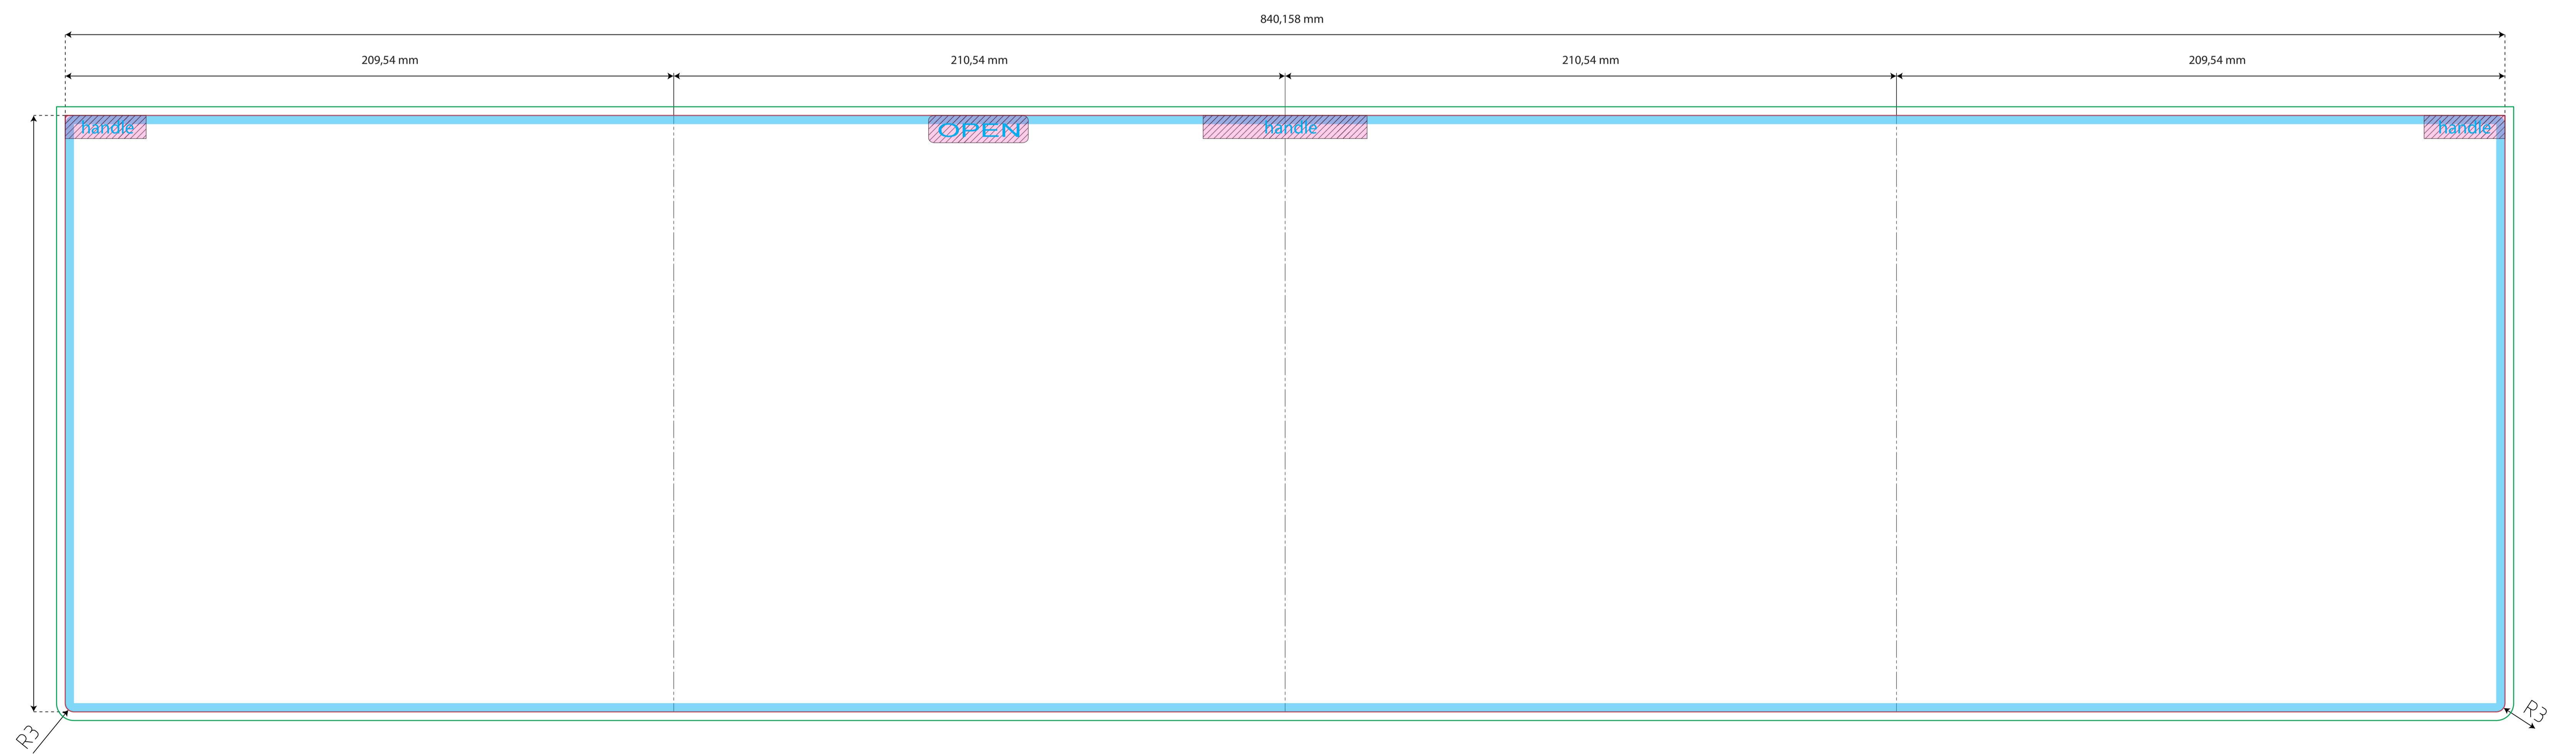

WYRYS PLAST SERVICE PACK - WIADRO - FORMA 369 - WYKROJNIK 2021-IML

- Wykrojnik - linia cięcia.
- █ Bezpieczna strefa. Wszystkie teksty i elementy graficzne takie jak logo, kody kreskowe, teksty powinny być odsunięte minimum o 3 mm od krawędzi cięcia.
- Spad - grafika wyciągnięta o 3 mm poza wykrojnik, na ścięcie.