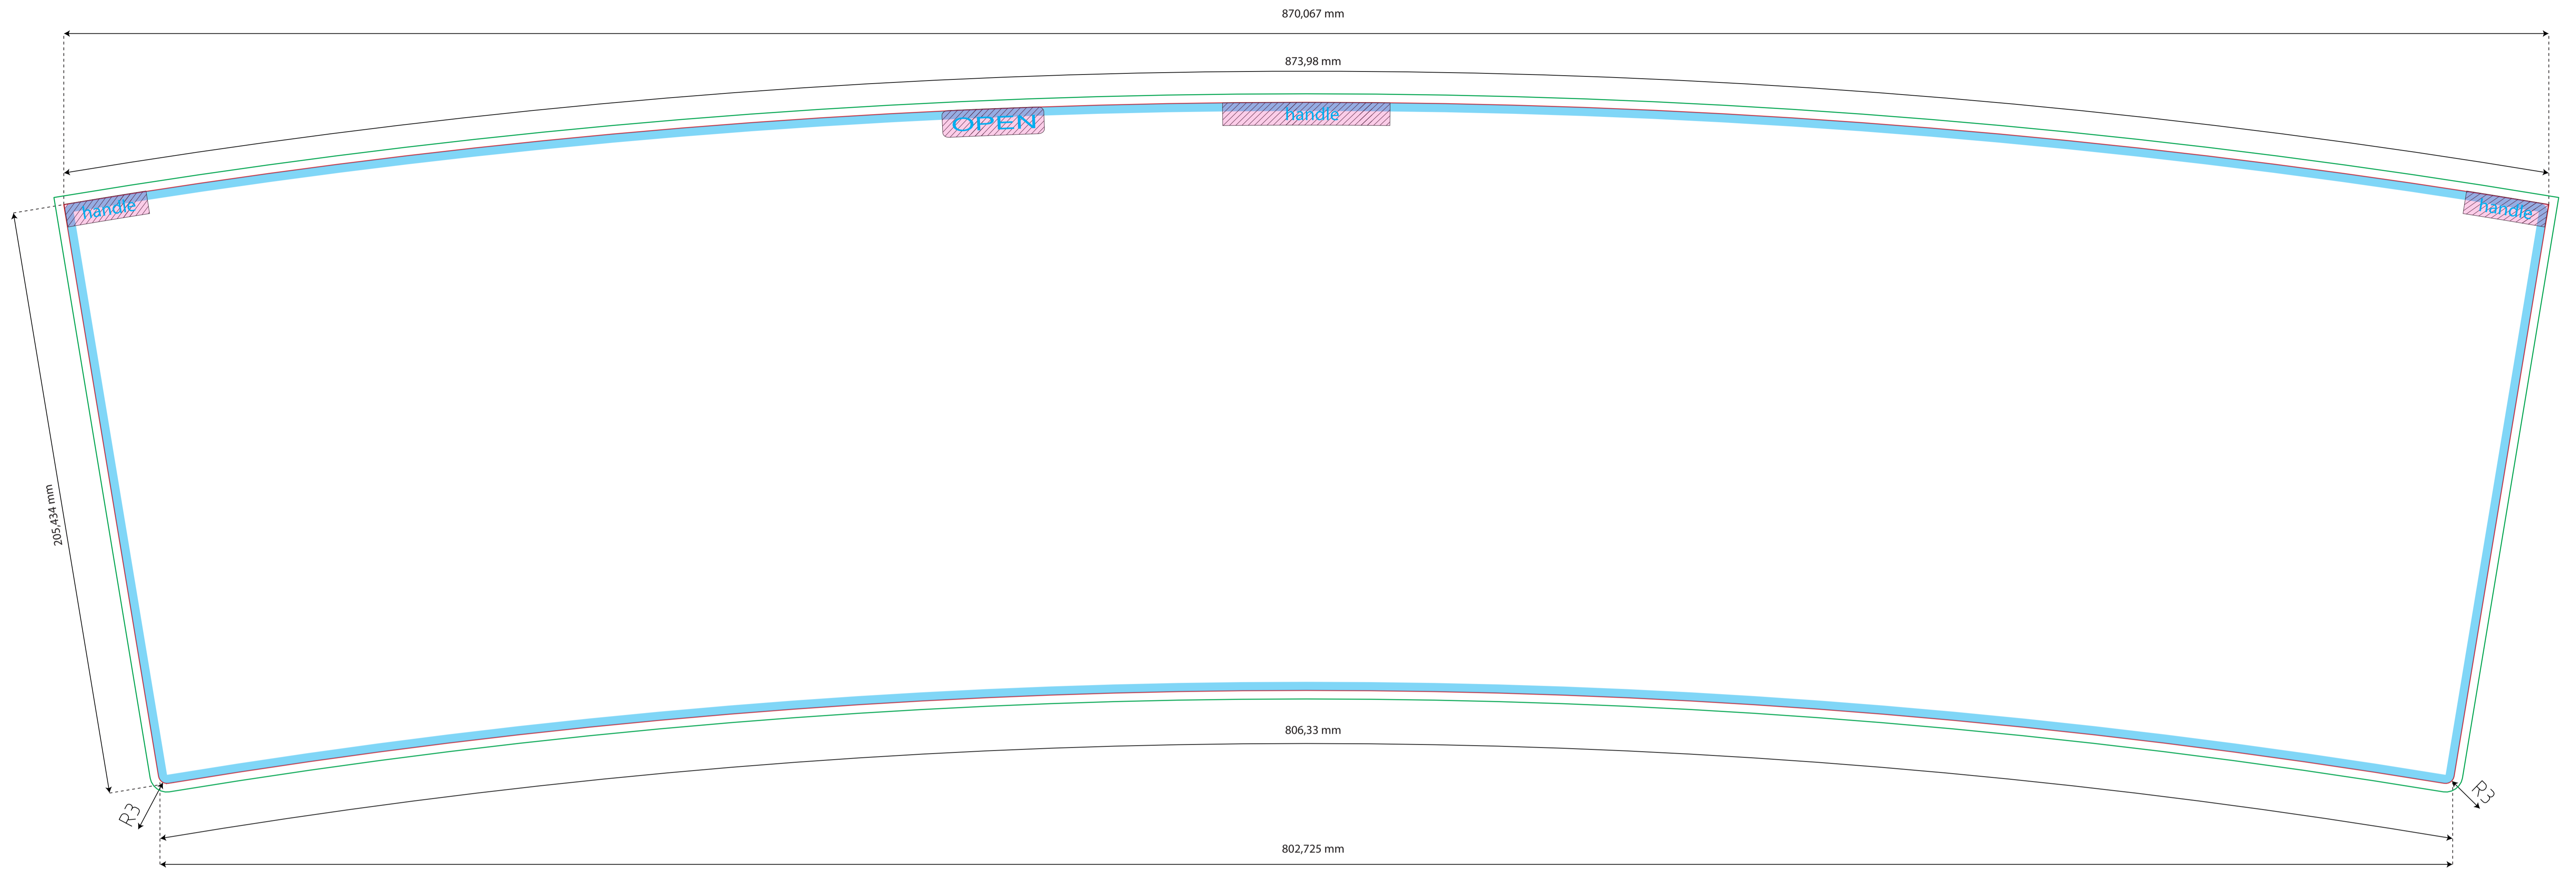

WYRYS PLAST SERVICE PACK - WIADRO - FORMA 369 - WYKROJNIK 2021-IML

- Wykrojnik - linia cięcia.
- █ Bezpieczna strefa. Wszystkie teksty i elementy graficzne takie jak logo, kody kreskowe, teksty powinny być odsunięte minimum o 3 mm od krawędzi cięcia.
- Spad - grafika wyciągnięta o 3 mm poza wykrojnik, na ścięcie.